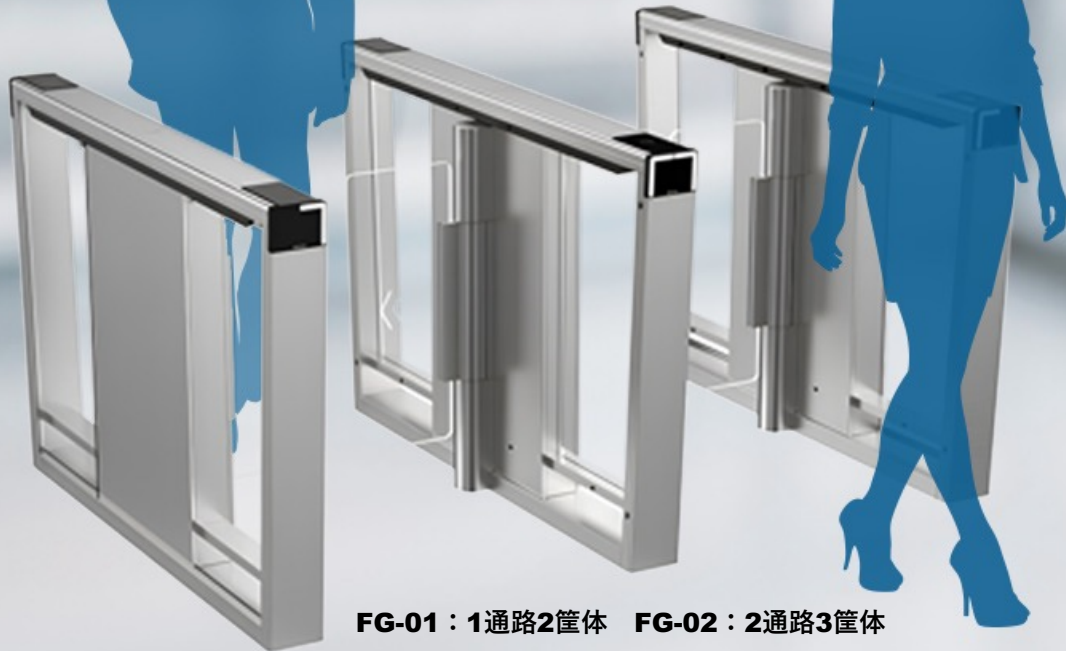

# FLAPPER GATE

フラッパーゲート

安心価格でオフィスに導入できる  
アートのセキュリティゲート

ASGシリーズ  
フラッパーゲート

FG-01：1通路2筐体 FG-02：2通路3筐体

### 開放感のあるデザイン

- 薄型で透明アクリルを使用
- 閉鎖感のないセキュリティゲート